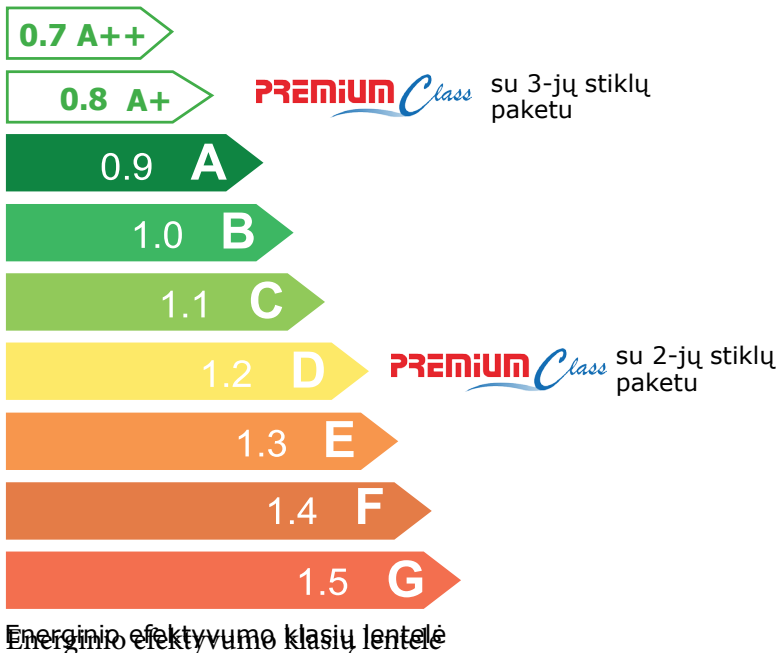

PREMIUM Class

- Šilumos taupymas
- Išskirtinis romantinio stiliaus dizainas
- Puiki kaina

„PremiumClass“ – tai plastikiniai langai, kurių išskirtinė savybė – pilkos spalvos tarpinės ir romantinio stiliaus stiklajuostės, suteikiančios šiems plastikiniams lagams ir durims patrauklumo. Plastikinių langų rėmai gali būti balti, spalvoti iš vidaus arba abiejų pusių.

Ką būtina žinoti apie „PremiumClass“ modelį?

- Klasikinės formos niekada nesensta, todėl „PremiumClass“ langai ir durys yra puikus pasirinkimas Jūsų namuose.
- „PremiumClass“ langų energinis efektyvumas siekia 0,8 W/m²K, todėl šie langai tinka „pasyvių“ namų statybai.