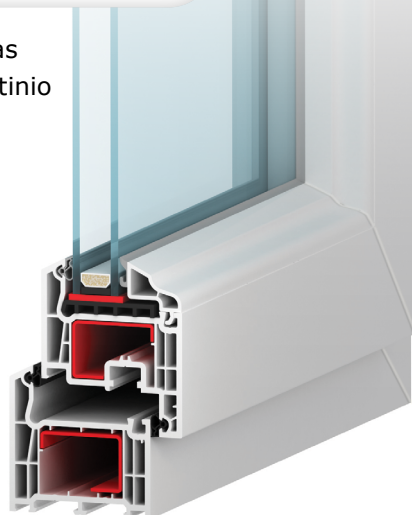

PREMIUM Class

- Šilumos taupymas
- Išskirtinis romantinio stiliaus dizainas
- Puiki kaina

„PremiumClass“ – tai plastikiniai langai, kurių išskirtinė savybė – pilkos spalvos tarpinės ir romantinio stiliaus stiklajuostės, suteikiančios šiems plastikiniams lagams ir durims patrauklumo. Plastikinių langų rėmai gali būti balti, spalvoti iš vidaus arba abiejų pusių.