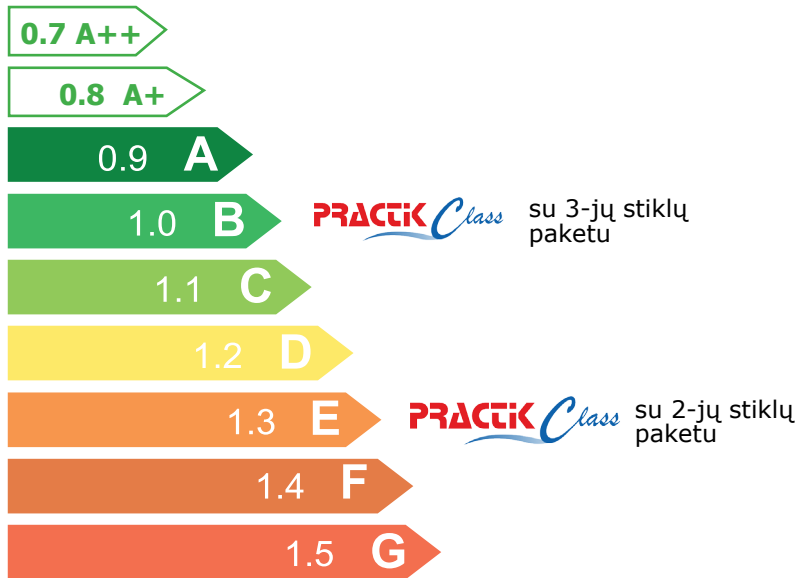

PractikClass

- Šiuolaikiškas dizainas
- Tvirtumas
- Puiki kaina

Energinio efektyvumo klasifikavimas

„PractikClass“ plastikiniai langai – pats populiariausias modelis, kurį renkami ne tik privatūs klientai, bet ir profesionalai (statybų įmonės, renovuotojai ir kt.). Šių plastikinių langų ne tik puikūs techniniai parametrai, klasikinė išvaizda, bet ir labai patraukli kaina.

Ką būtina žinoti apie „PractikClass“ modelį?

- Techniniais parametrais „PractikClass“ plastikiniai langai pranoksta daugumą savo konkurentų;
- Šio modelio kainų patrauklumas paremtas ne medžiagų taupymu, bet ypač produktyviu šių plastikinių langų gamybos procesu.